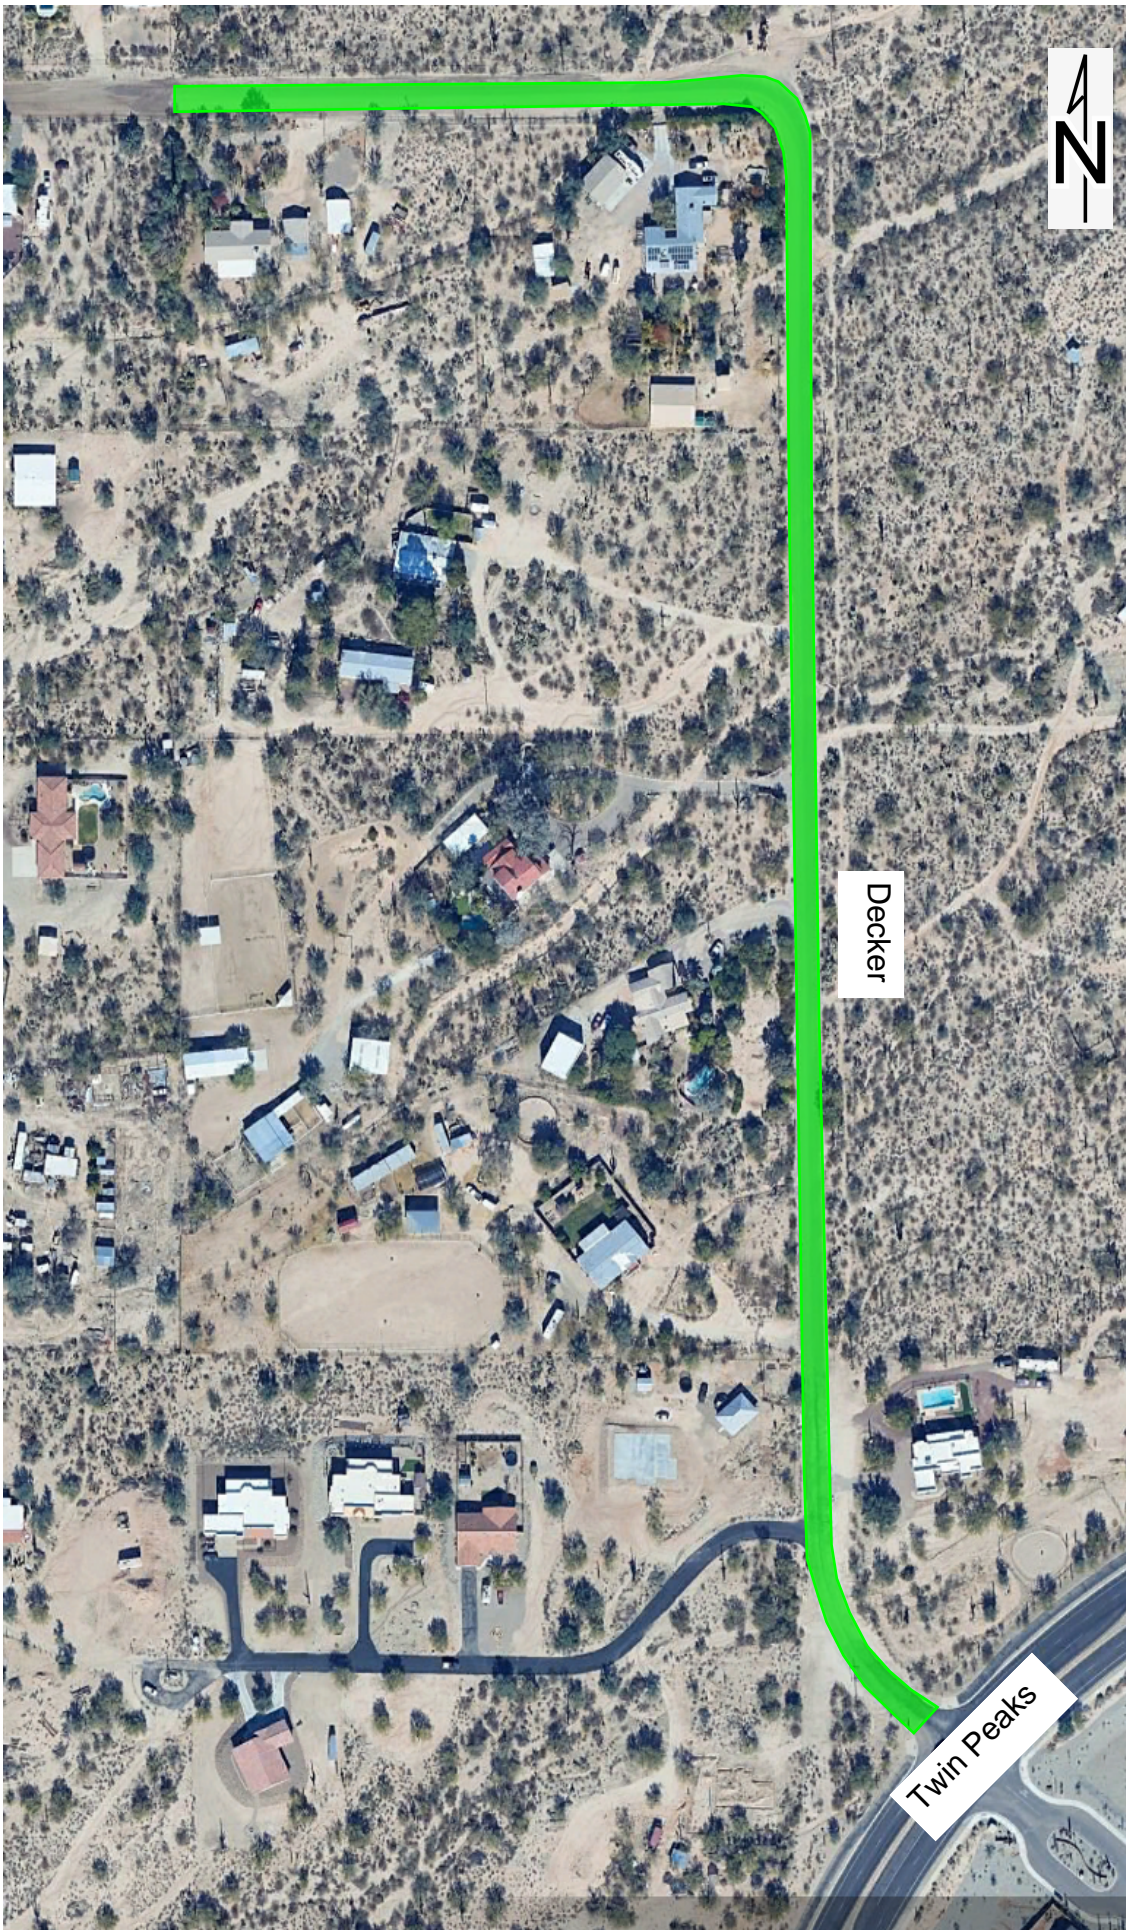

Decker

Lat: 32.400350 Long: -111.084535