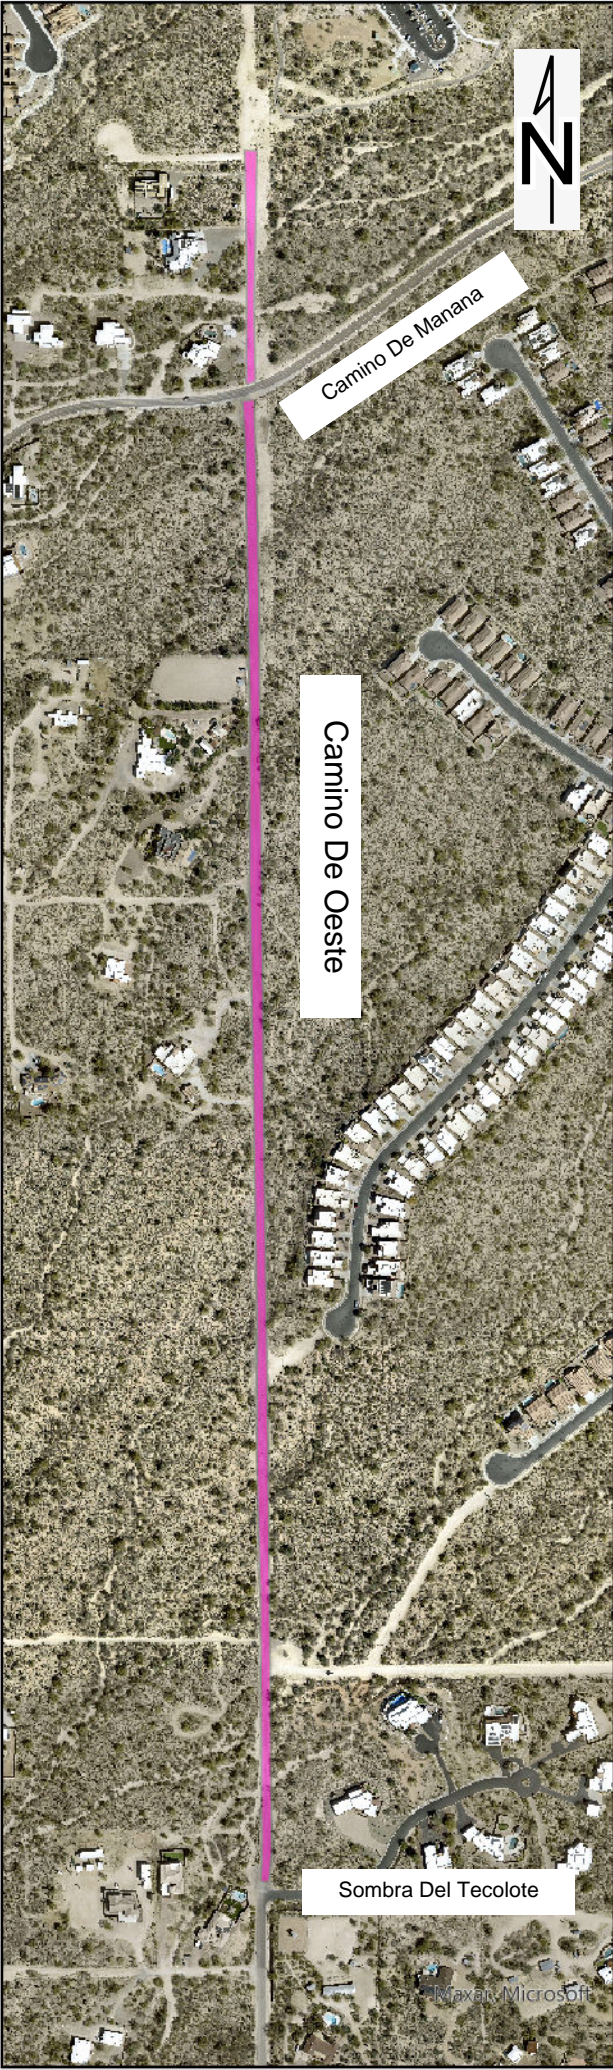

Camino de Oeste S

Lat: 32.4192827 Long: -111.0633237